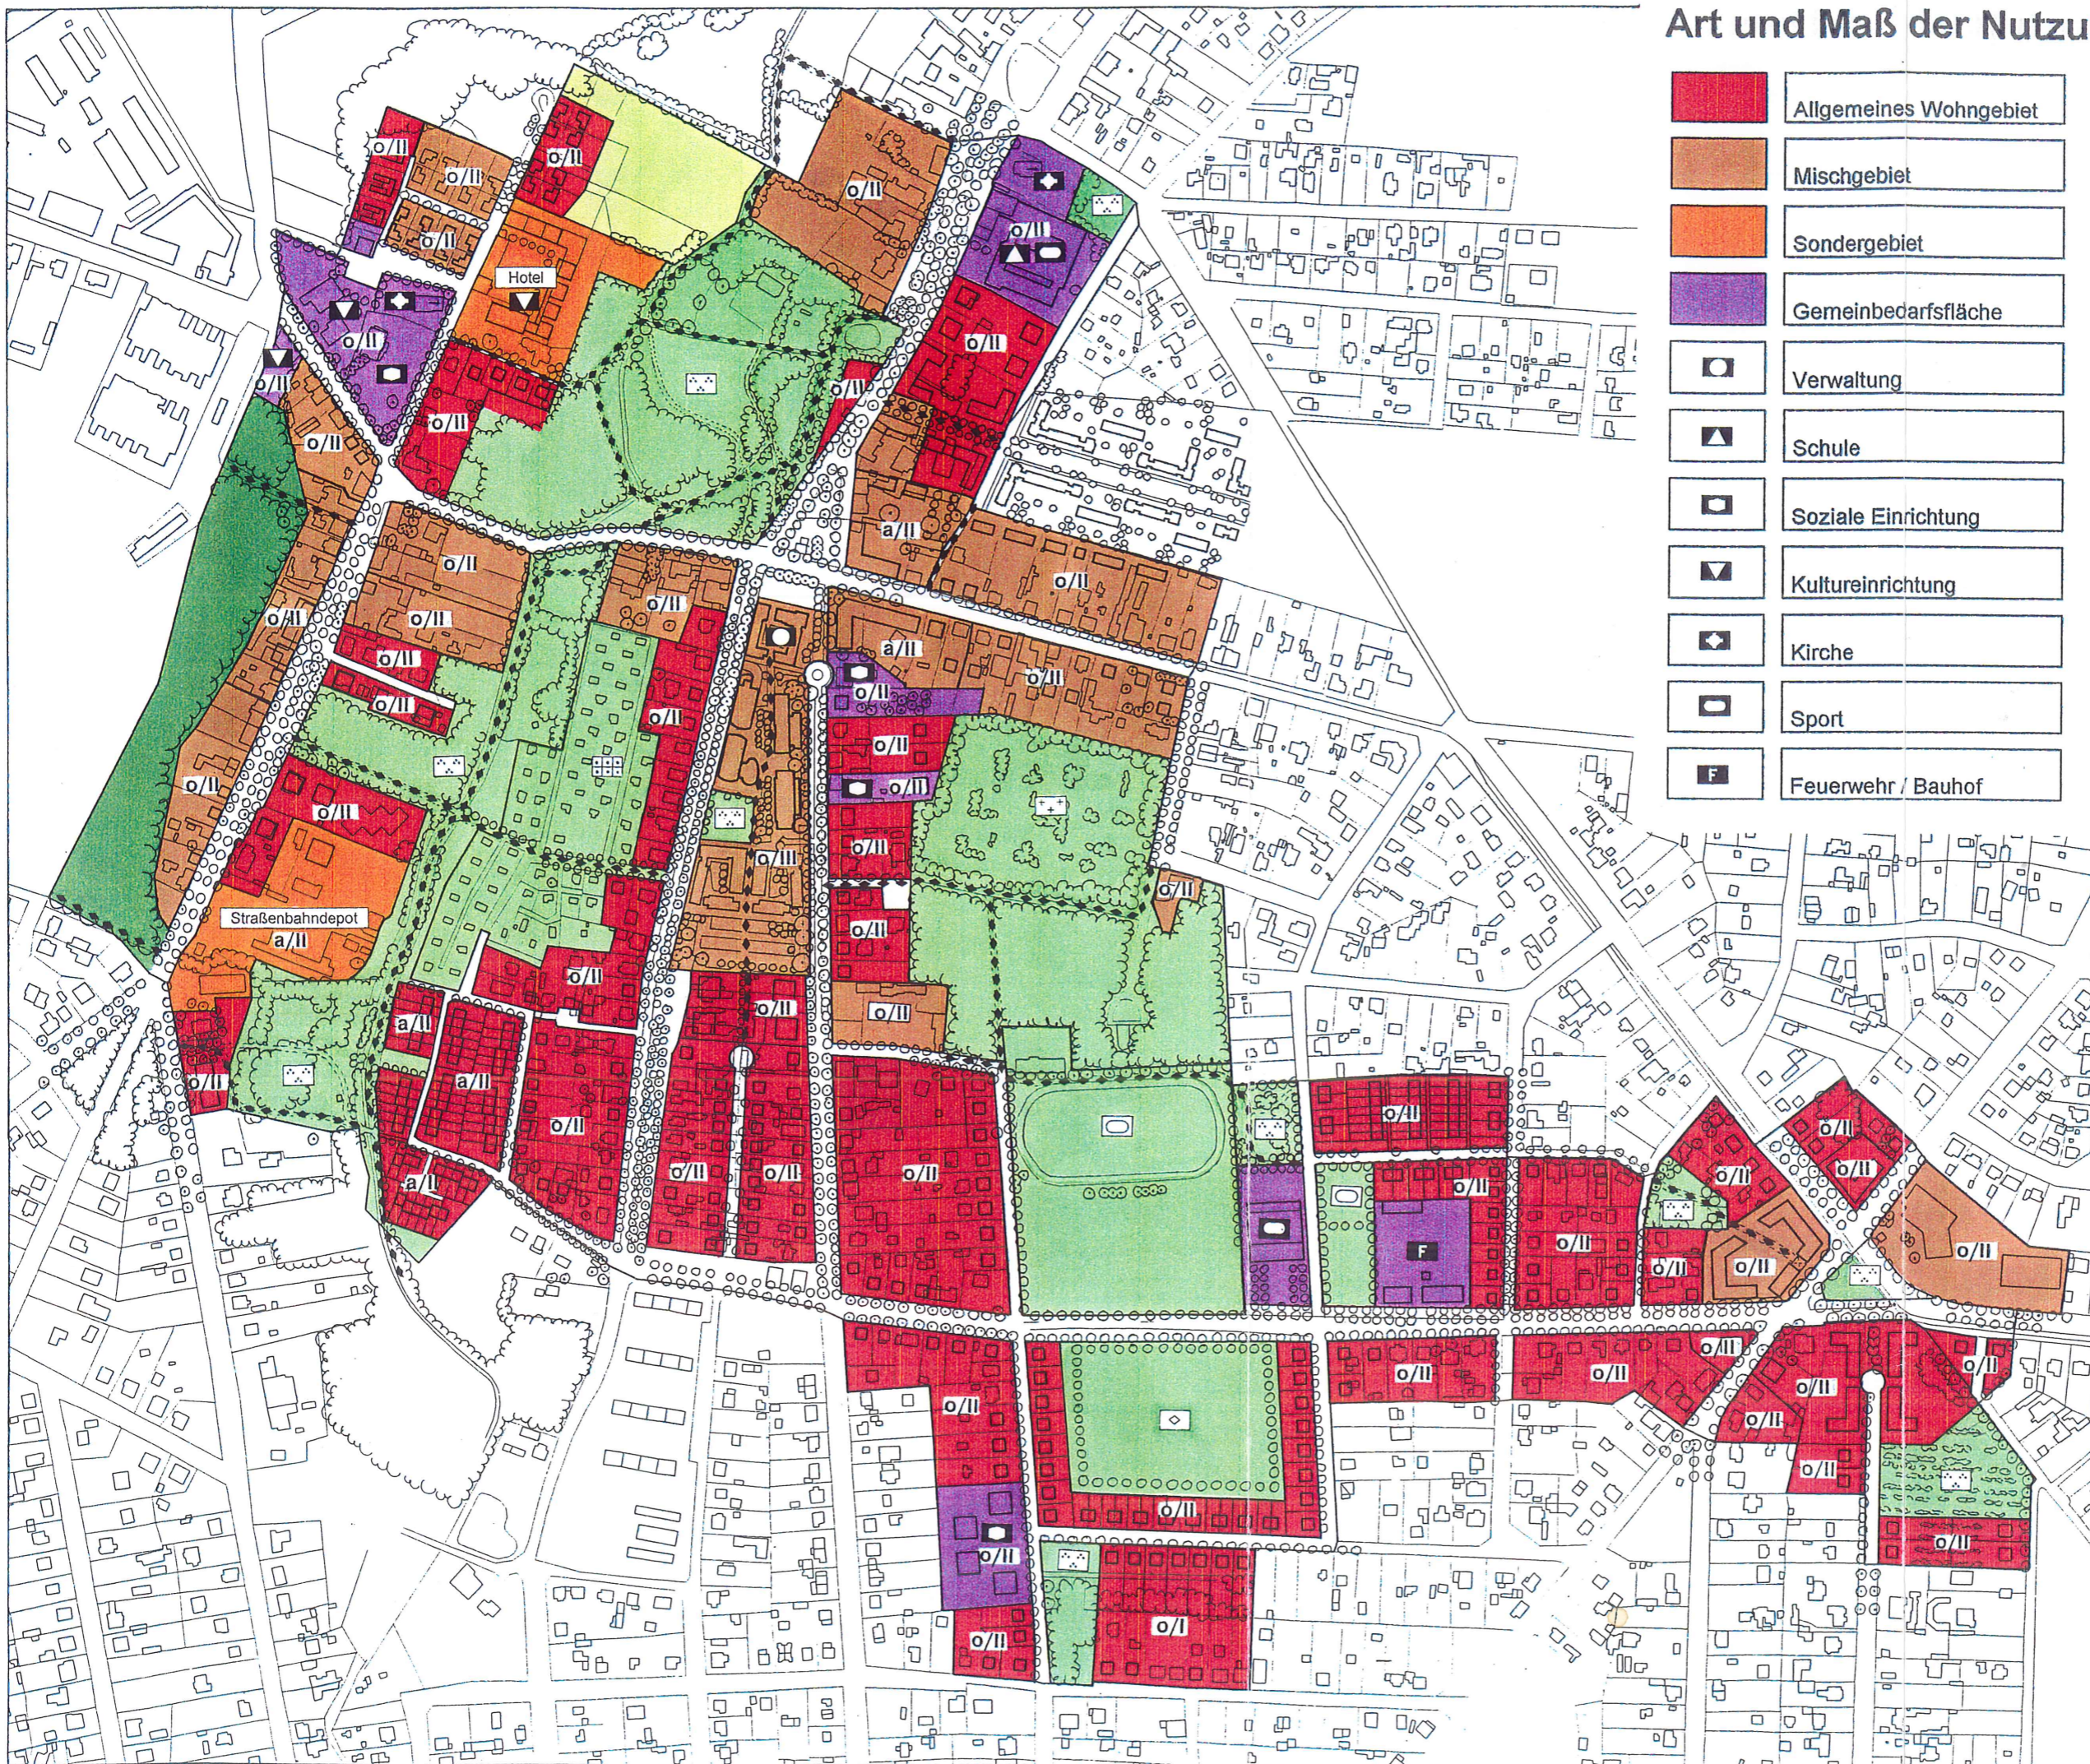

Art und Maß der Nutzung

	Allgemeines Wohngebiet		Wald
	Mischgebiet		Landwirtschaftsfläche
	Sondergebiet		Grünfläche
	Gemeinbedarfsfläche		Parkanlage
	Verwaltung		Friedhof
	Schule		Kleingarten
	Soziale Einrichtung		Sportplatz
	Kultureinrichtung		Festplatz
	Kirche		Geschoßzahl
	Sport		offene / abweichende Bauweise
	Feuerwehr / Bauhof		

RAHMENPLAN
ORTSMITTE

GEMEINDE
SCHÖNEICHE